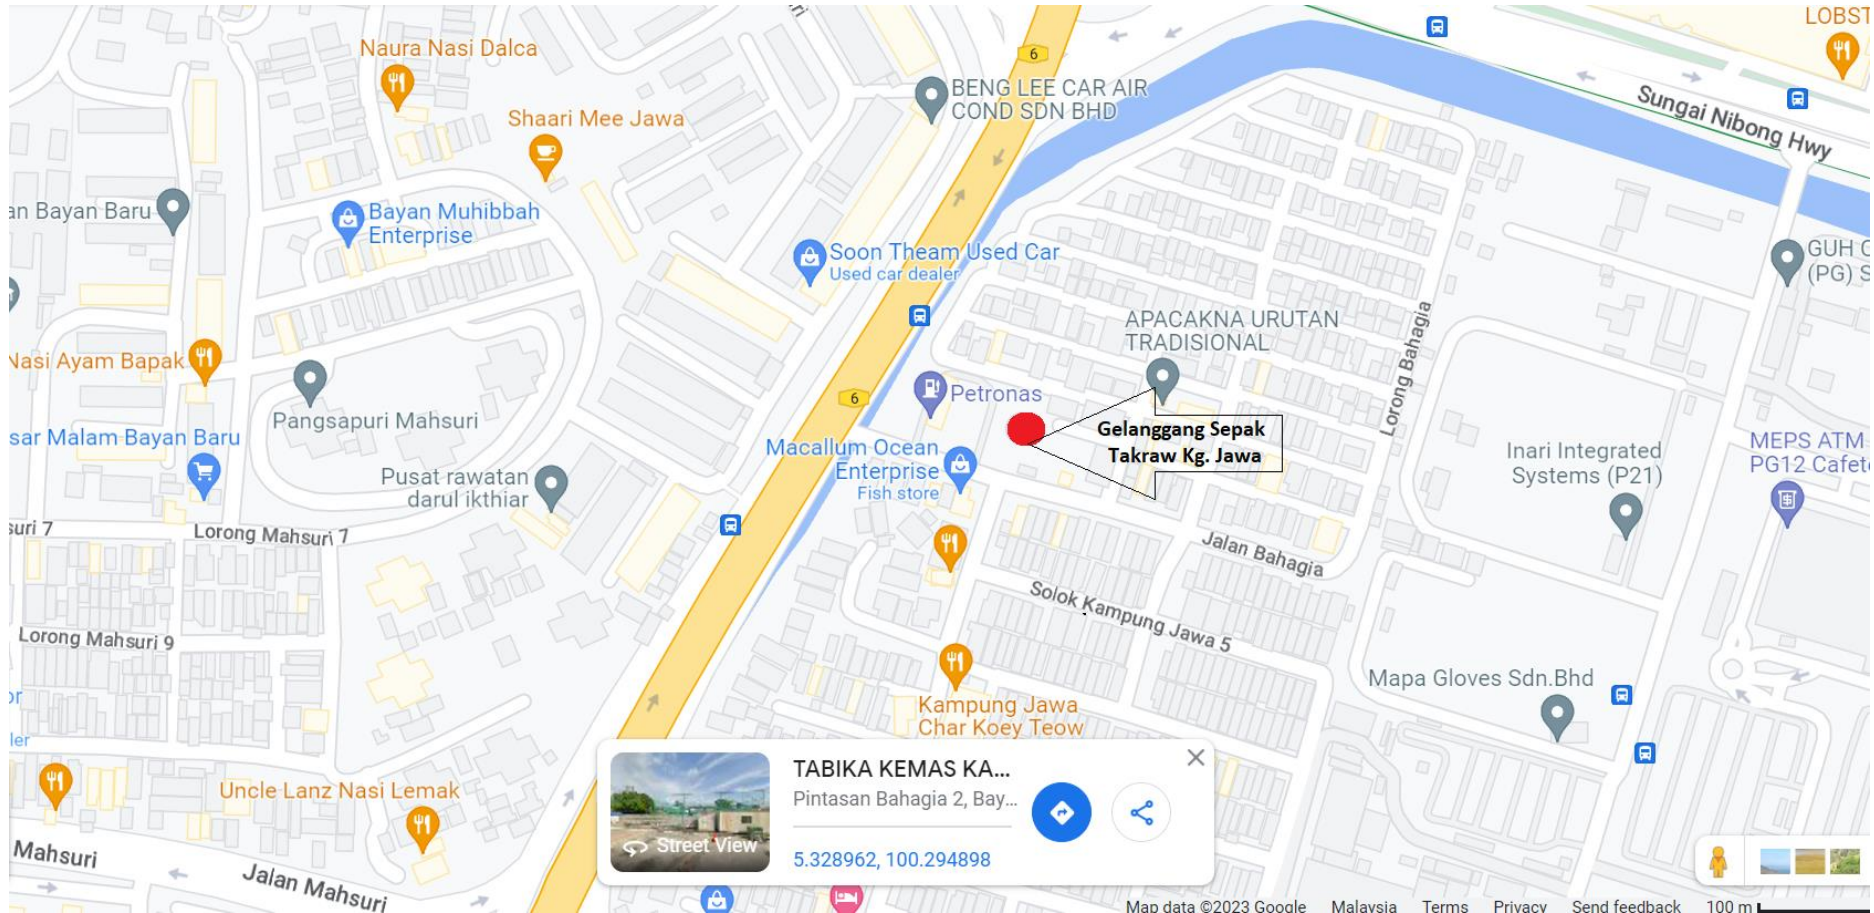

PELAN LOKASI GELANGGANG SEPAK TAKRAW DI KAMPUNG JAWA, BAYAN BARU

Koordinat : 5.328962, 100.294898

GAMBAR KEADAAN TAPAK